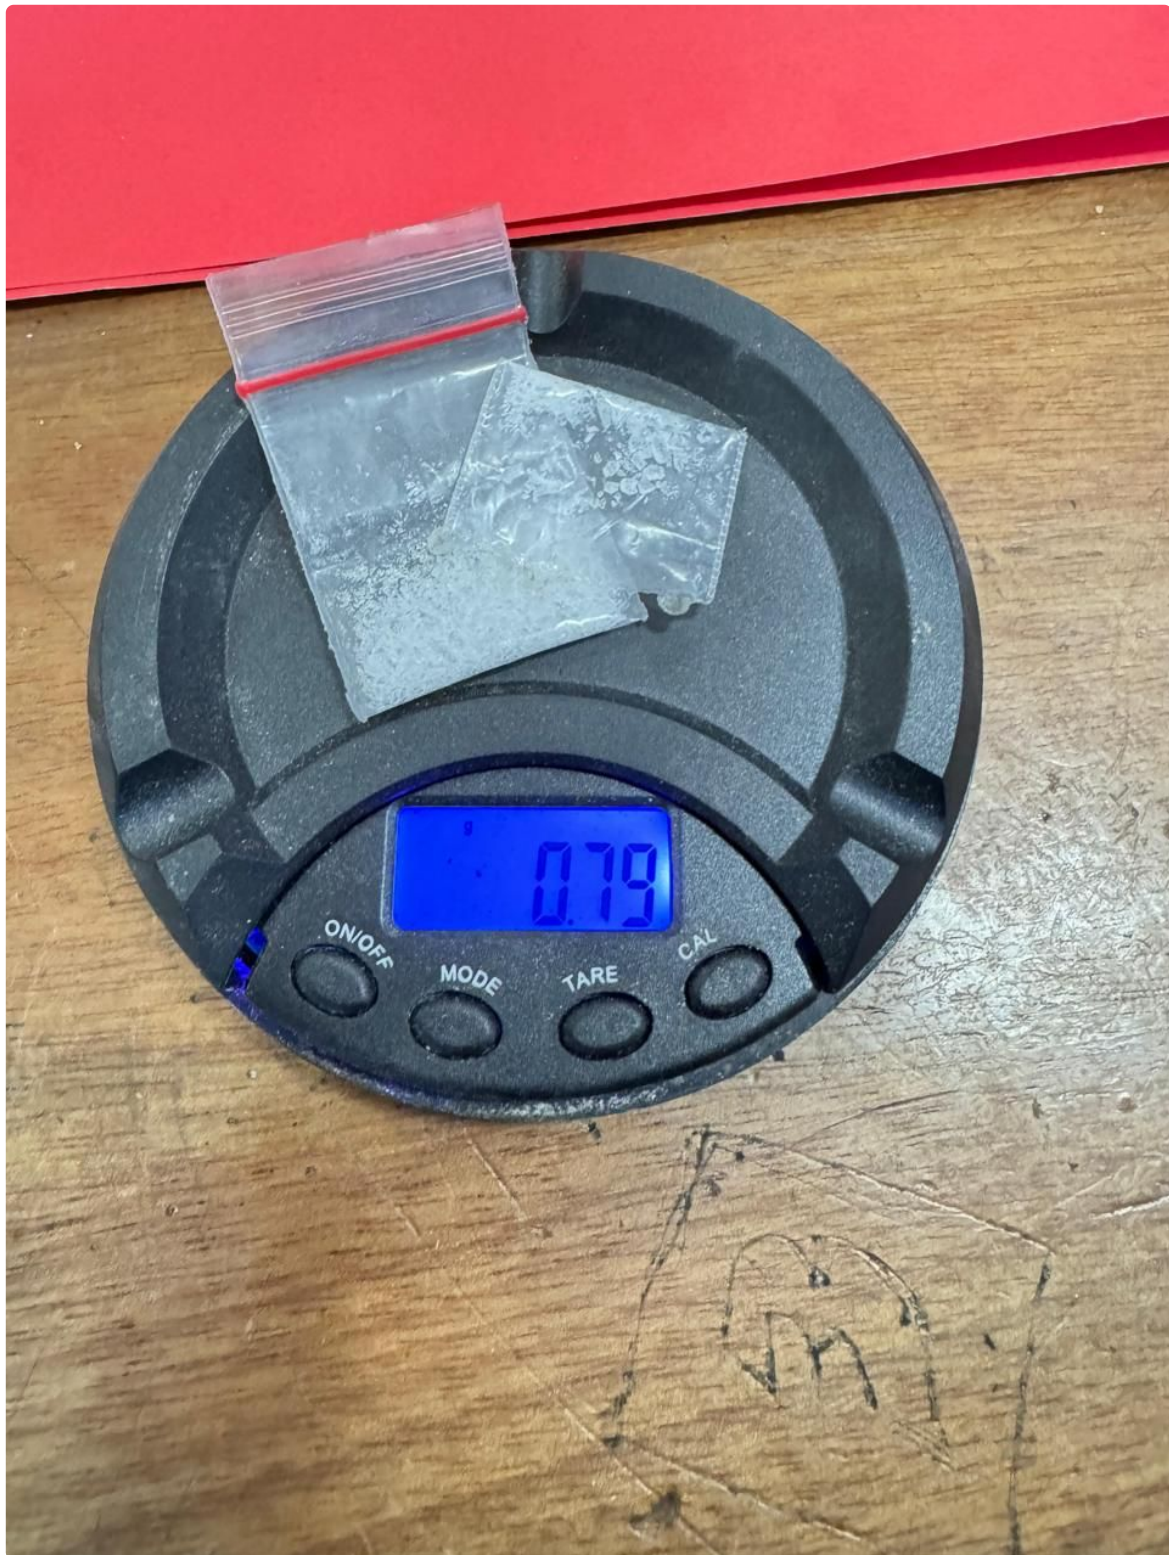

GO.WEB.ID

Satresnarkoba Polres Morowali Berhasil Ungkap Kasus Penyalahgunaan Narkotika Jenis Sabu di Desa Lele, Pelaku Terancam Hukuman Maksimal 20 Tahun Penjara

Patar Jup Jun - MOROWALI.GO.WEB.ID

Jan 16, 2025 - 20:50

Pelaku Penyalahgunaan Narkotika jenis sabu diringkus dari Desa Lele

MOROWALI, Sulawesi Tengah- Satuan Reserse Narkoba (Satresnarkoba) Polres Morowali Polda Sulteng berhasil mengungkap kasus tindak pidana penyalahgunaan narkotika jenis sabu di Desa Lele, Kecamatan Bahodopi, Kabupaten Morowali, pada Kamis, 9 Januari 2024. Penangkapan dilakukan setelah adanya laporan dari masyarakat terkait aktivitas mencurigakan di salah satu rumah di desa tersebut.

Saat dilakukan penggeledahan di lokasi, petugas menemukan dua sachet kecil yang diduga berisi narkoba jenis sabu. Satu sachet ditemukan di kantong celana sebelah kanan terduga pelaku. Barang bukti yang ditemukan memiliki berat bruto 0,79 gram.

Dari hasil pemeriksaan sementara, STY diduga menerima narkoba tersebut dari seorang pria berinisial MD. Saat ini, penyelidikan lebih lanjut sedang dilakukan untuk mengungkap jaringan yang terlibat. Adapun barang bukti yang berhasil diamankan meliputi: